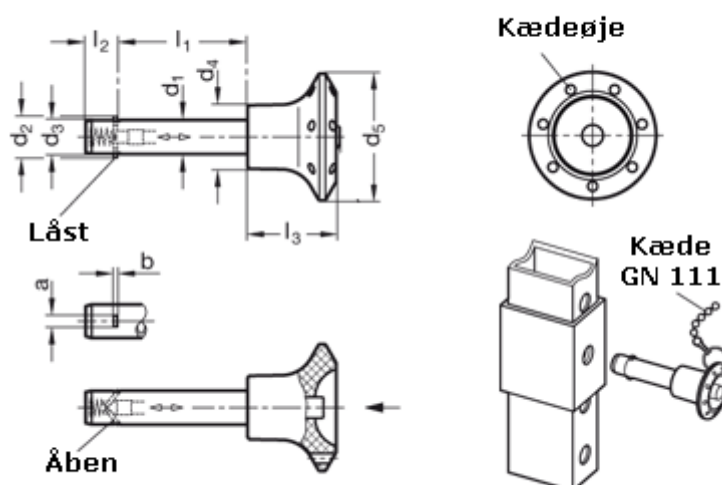

Varenummer: 201091647
Beskrivelse: E+G Låsepal
GN 114.2-8-40

Mål

a = 2,8	l2 = 8,4
b = 1	l3 = 21
d1 = 8	Spændekraft (kN) = 30
d2 = 10,4	
d3 = 7,9	
d4 = 15	
d5 = 30	
l1 = 40	